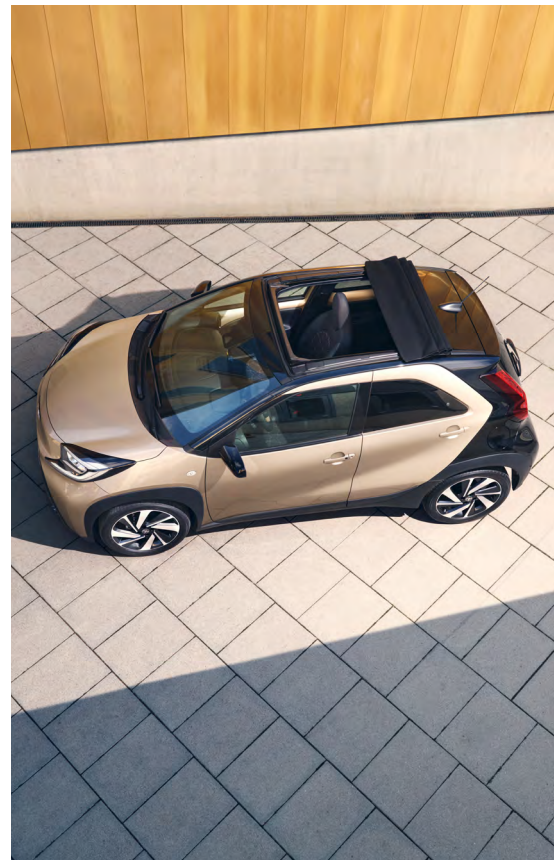

MEERPRIJS FABRIEKSOPTIES

Cabriodak (alleen leverbaar op Aygo X envy, Aygo X Limited en Aygo X Premium)	€ 822,31	172,69	0,-	995,-

MEERPRIJS DEALEROPTIES*

Essential Pack - Laadvloerbeschermer - Veiligheidstas (EHBO kit, gevarendriehoek, veiligheidsvest) - Bagagenet - Safety hammer Evolution (2x)	€ 187,78	39,43	0,-	227,-

SERVICES

	CONSUMENTEN- ADVIESPRIJS EXCL. BTW	CONSUMENTEN- ADVIESPRIJS INCL. BTW
Toyota Service Plan** p/m vanaf	€ 20,66	25,-

Toyota Service Plan:

- Vast bedrag per maand, geen extra kosten
- Voordeliger dan losse onderhoudsbeurten
- Gratis pechhulp in vrijwel heel Europa

Meer informatie op toyota.nl/serviceplan of bij de officiële Toyota-dealer/erkend reparateur

* De consumentenprijzen voor dealeropties zijn van toepassing bij montage na aanvraag kenteken deel 1B. De consumentenprijzen zijn inclusief montage en eventuele spuitkosten.

** Getoonde richtprijs op basis van: 60 maanden, 15.000 jaar-kilometrage. Prijspeil januari 2022, prijswijzigingen voorbehouden. De prijs van een Toyota Service Plan is afhankelijk van het model, looptijd, jaarkilometrage en betaallooptie.